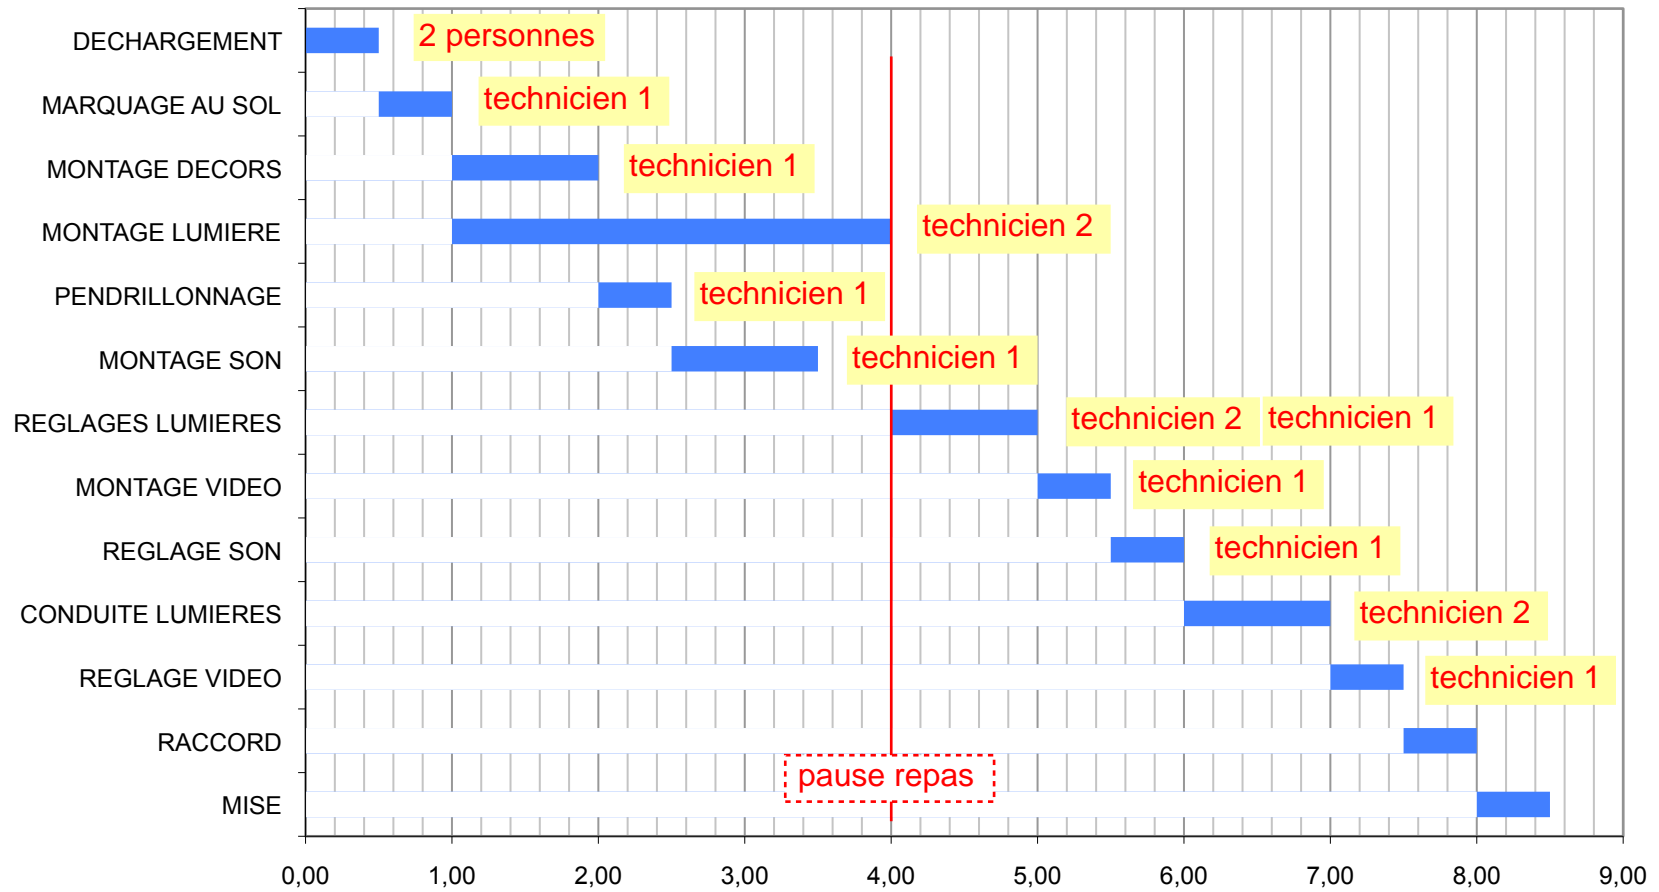

Liste de matériel pour Ches Panses Vertes (Ni Bleu Ni Blouse)

26/11/2011

Quantité	Matériel	Type
1	Jeu d'orgue à mémoire	
36	Circuits pour Rack(s) de puissance (numéri.) 2KW	
1	Rallonge(s) data M/F	DMX console > machine a fumée
4	Découpe(s) 1000W moyenne	
4	Horiziode(s) asymétrique 1000W	
2	Par(s) 36	
6	Par(s) 64 CP61	
6	Par(s) 64 CP62	
4	PC 650W	
12	PC 1000W	
1	Micro(s) HF cravatte	
2	Platine(s) CD	AUTO-PAUSE
1	Console 12/4/4	Type O1V 96 Yamaha
3	Ampli(s) + filtre(s) + cablage	
4	Enceinte(s) façade	2 a la face et 2 lointain coupler au caissons basse
2	Caisson(s) basse	
2	Pied(s) pour enceintes	
1	Ampli stereo	pour enceintes bouyer en 2 homs
4	HP Bouyer	
1	Vocoder	
2	Demi-fond(s) de scène	
1	Machine(s) à fumée	Pilotable DMX (Fan / Fog)
12	Pendrillon(s)	voir plan
6	Pied(s) pour projecteurs	h. maxi 1m50
2	Platine(s) de sol pour projecteur	pour les horizoides lointain
2	Spot(s) à pince pour service plateau	
1	Tapis de danse	ou plateau noir lisse (rouettes)
1	Cable BNC / RCA	
1	Video-projecteur	

Nombre de lignes : 29

TEMPS MONTAGE NI BLEU NI BLOUSE

début ■ fin