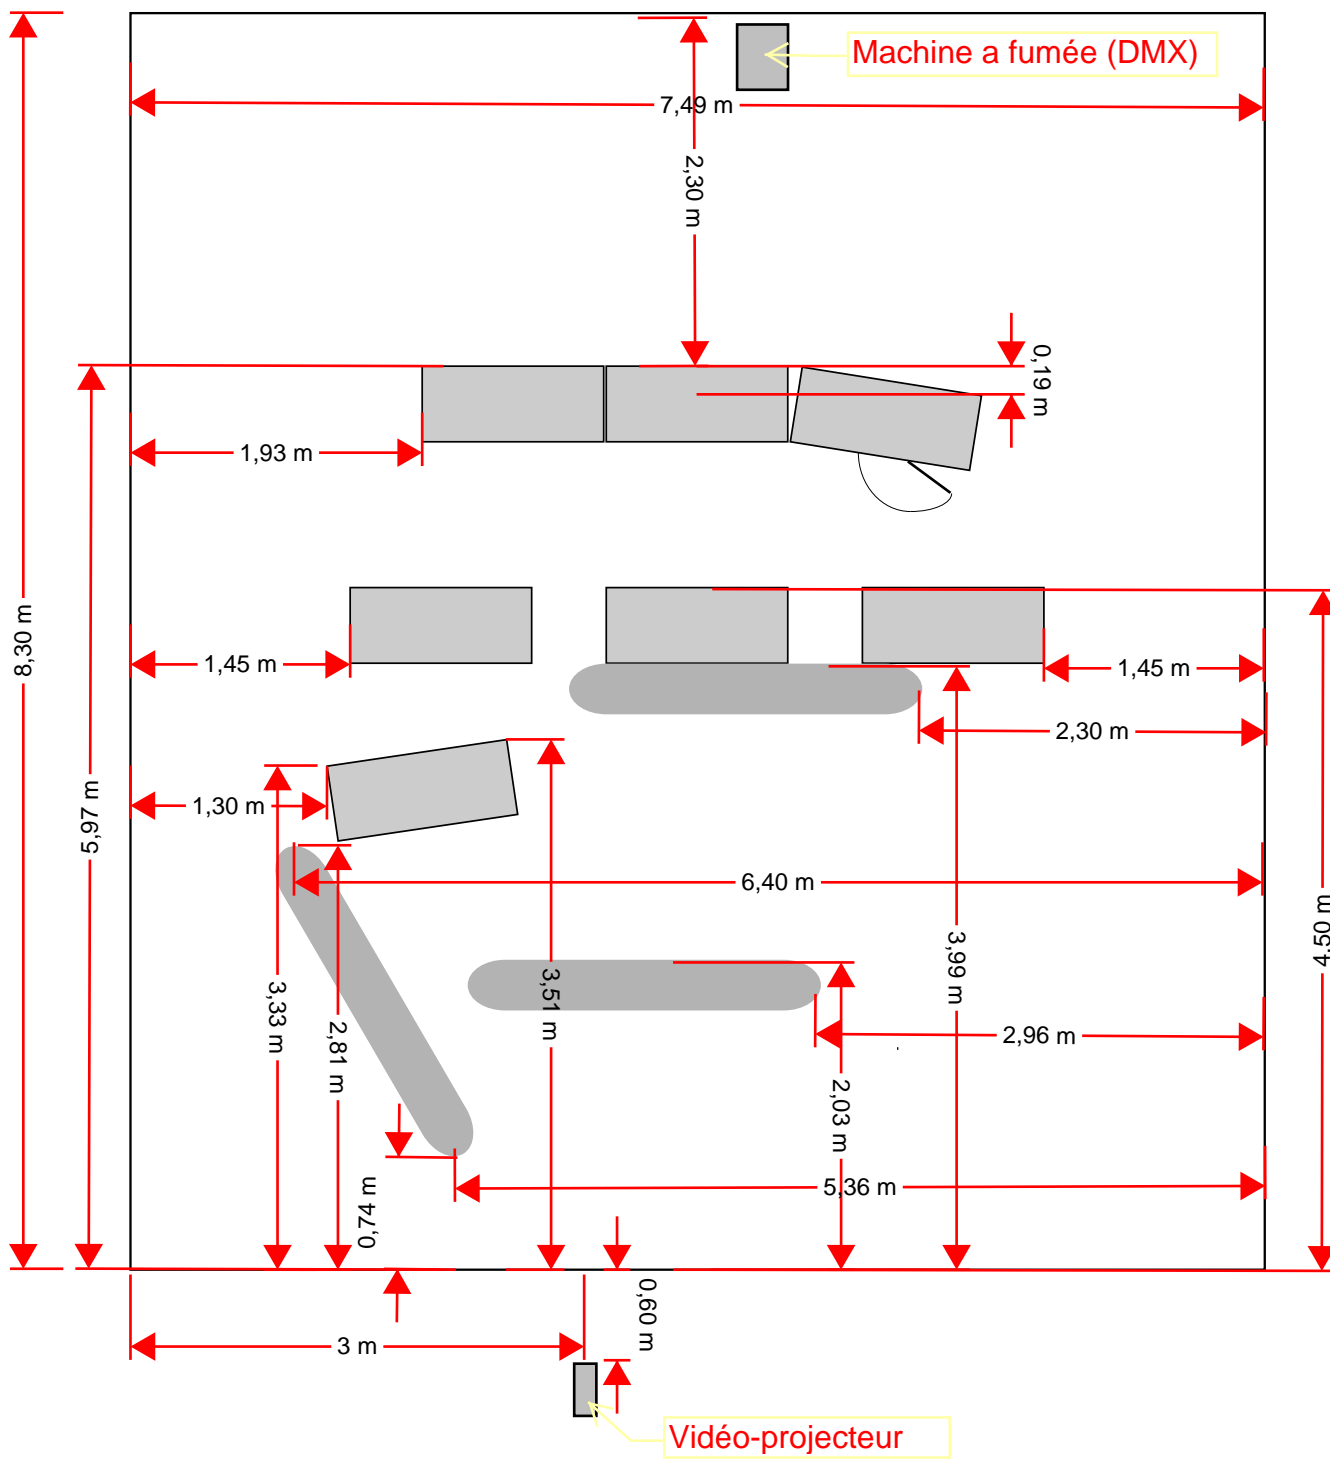

NI BLEU NI BLOUSE

Plan de cotation décors

MISE